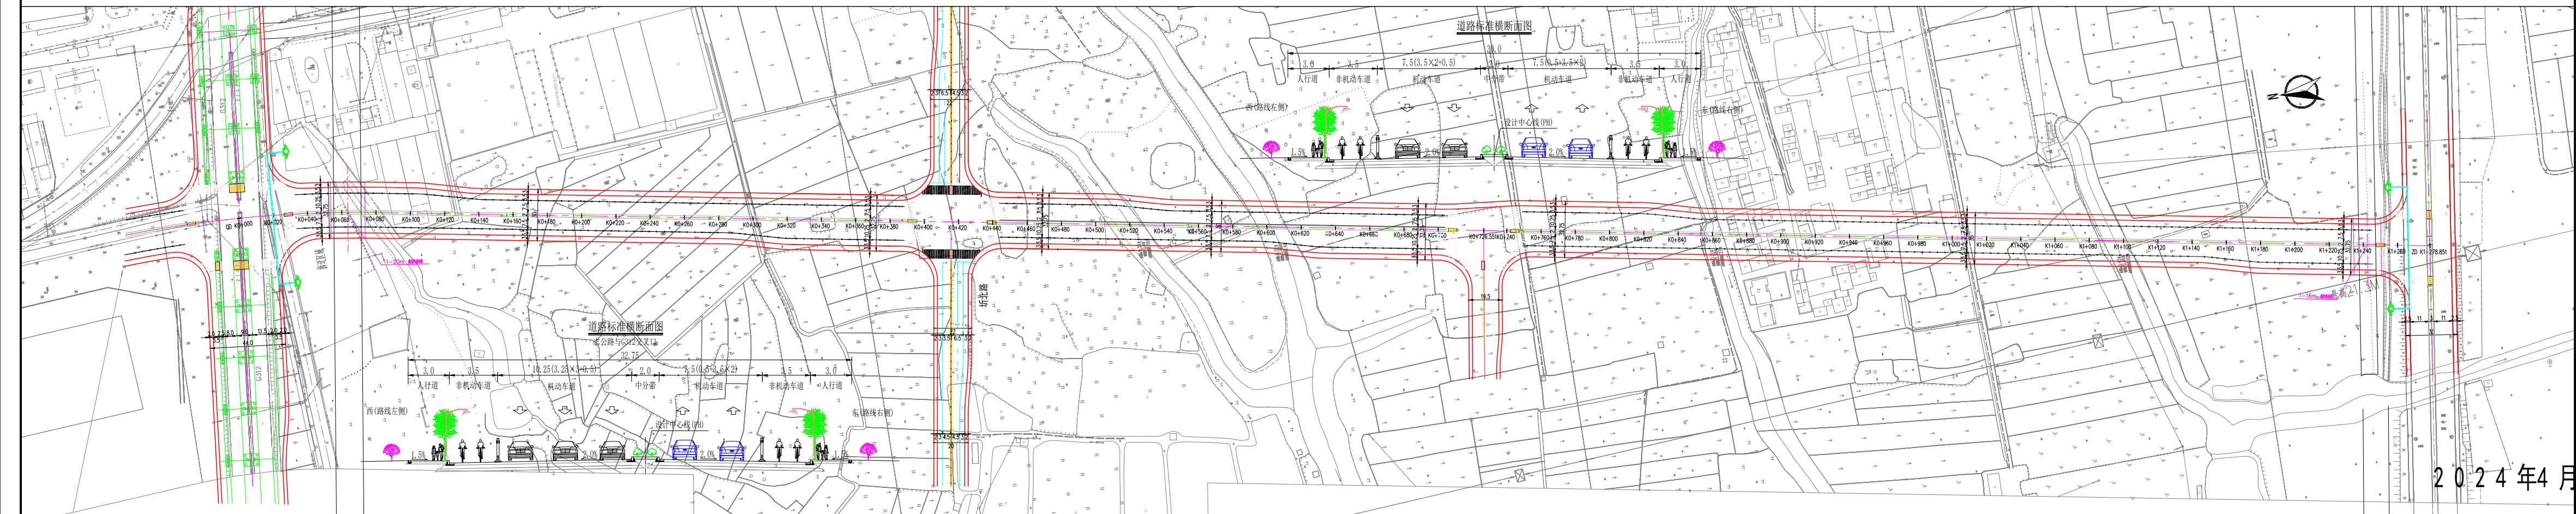

志公路二期(G312-园中路)新建工程项目方案审查批前公示图

2024年4月