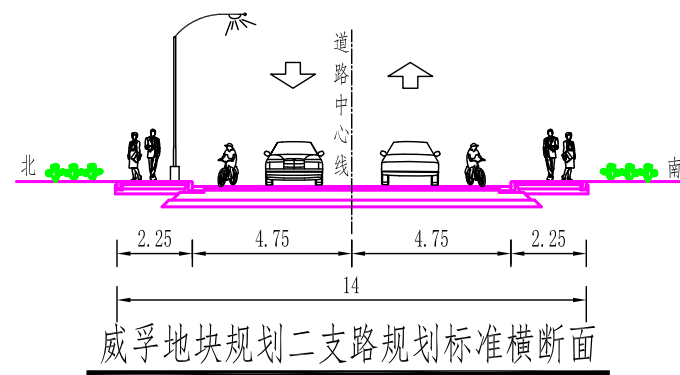

# 威孚地块规划二支路（建业路-蓉湖南路）新建工程项目方案审查批前公示图

1:1000

2024年4月

无锡市自然资源和规划局

[HTTP://ZRZY.WUXI.GOV.CN](http://zrzy.wuxi.gov.cn)