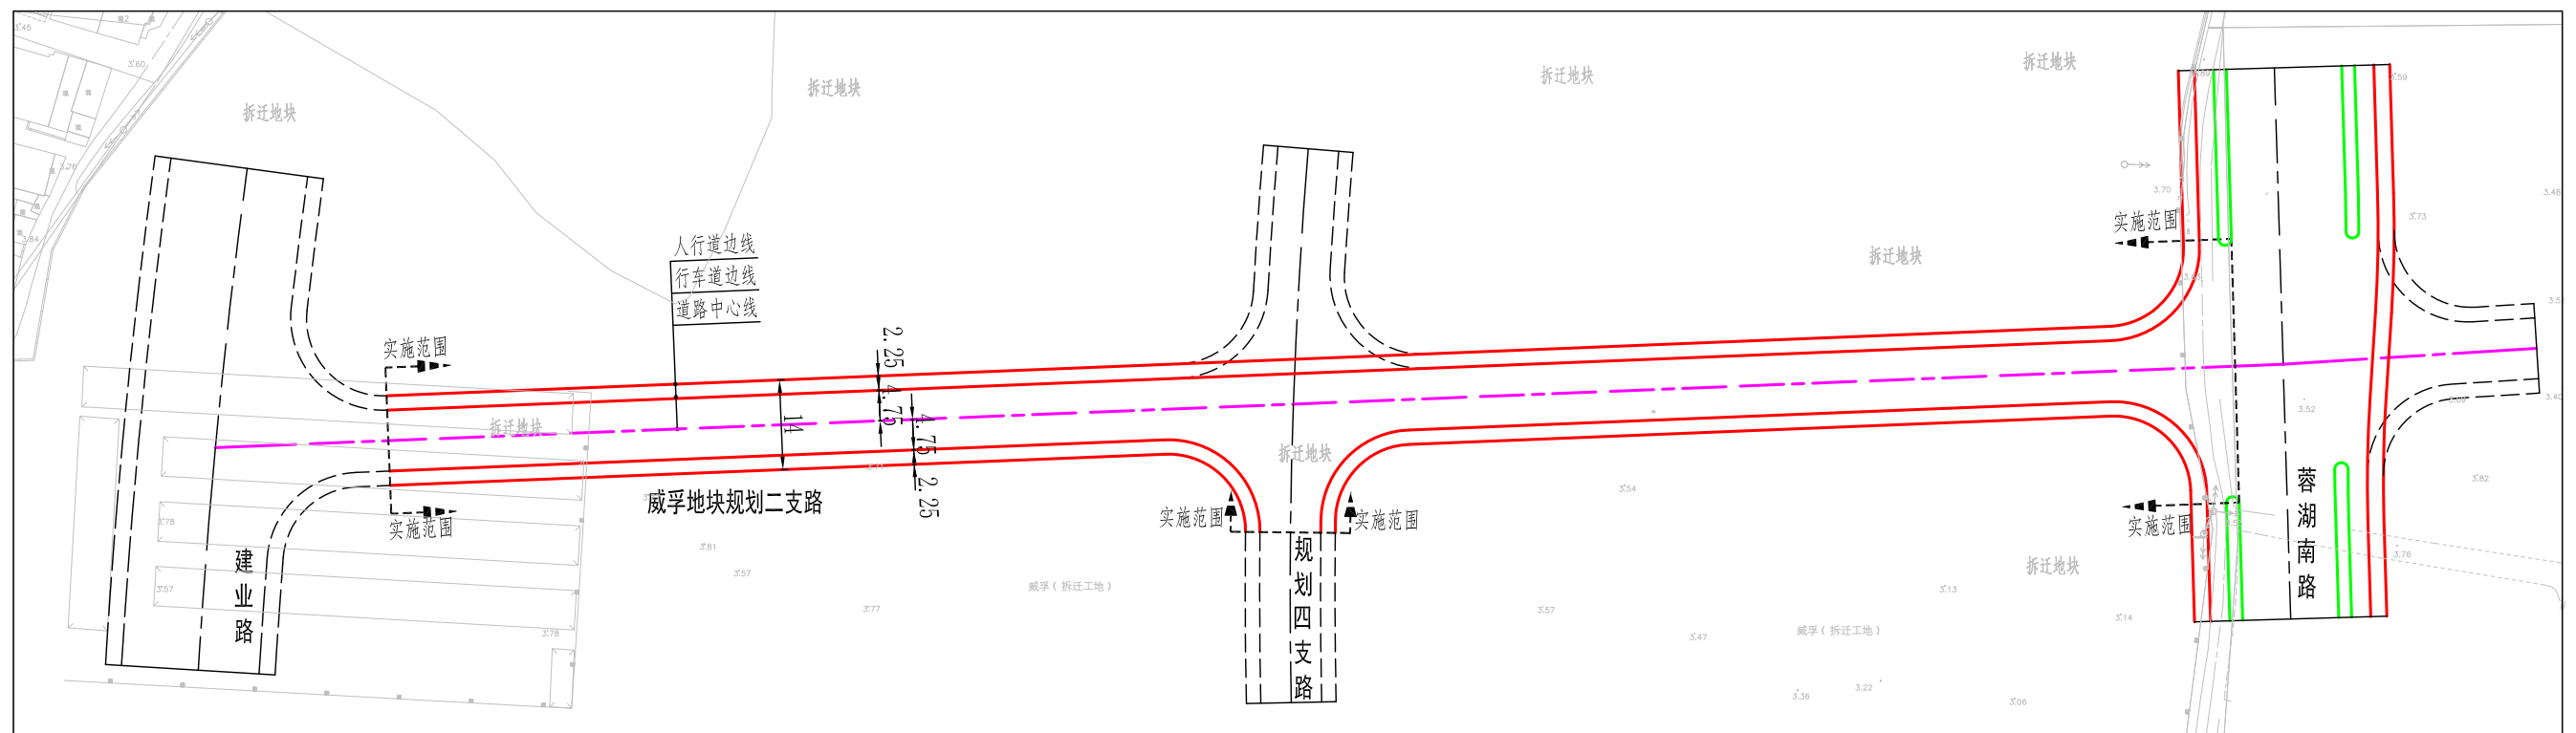

# 威孚地块规划二支路（建业路-蓉湖南路）新建工程项目方案审查批前公示图

1:1000

2024年4月

无锡市自然资源和规划局

[HTTP://ZRZY.WUXI.GOV.CN](http://zrzy.wuxi.gov.cn)