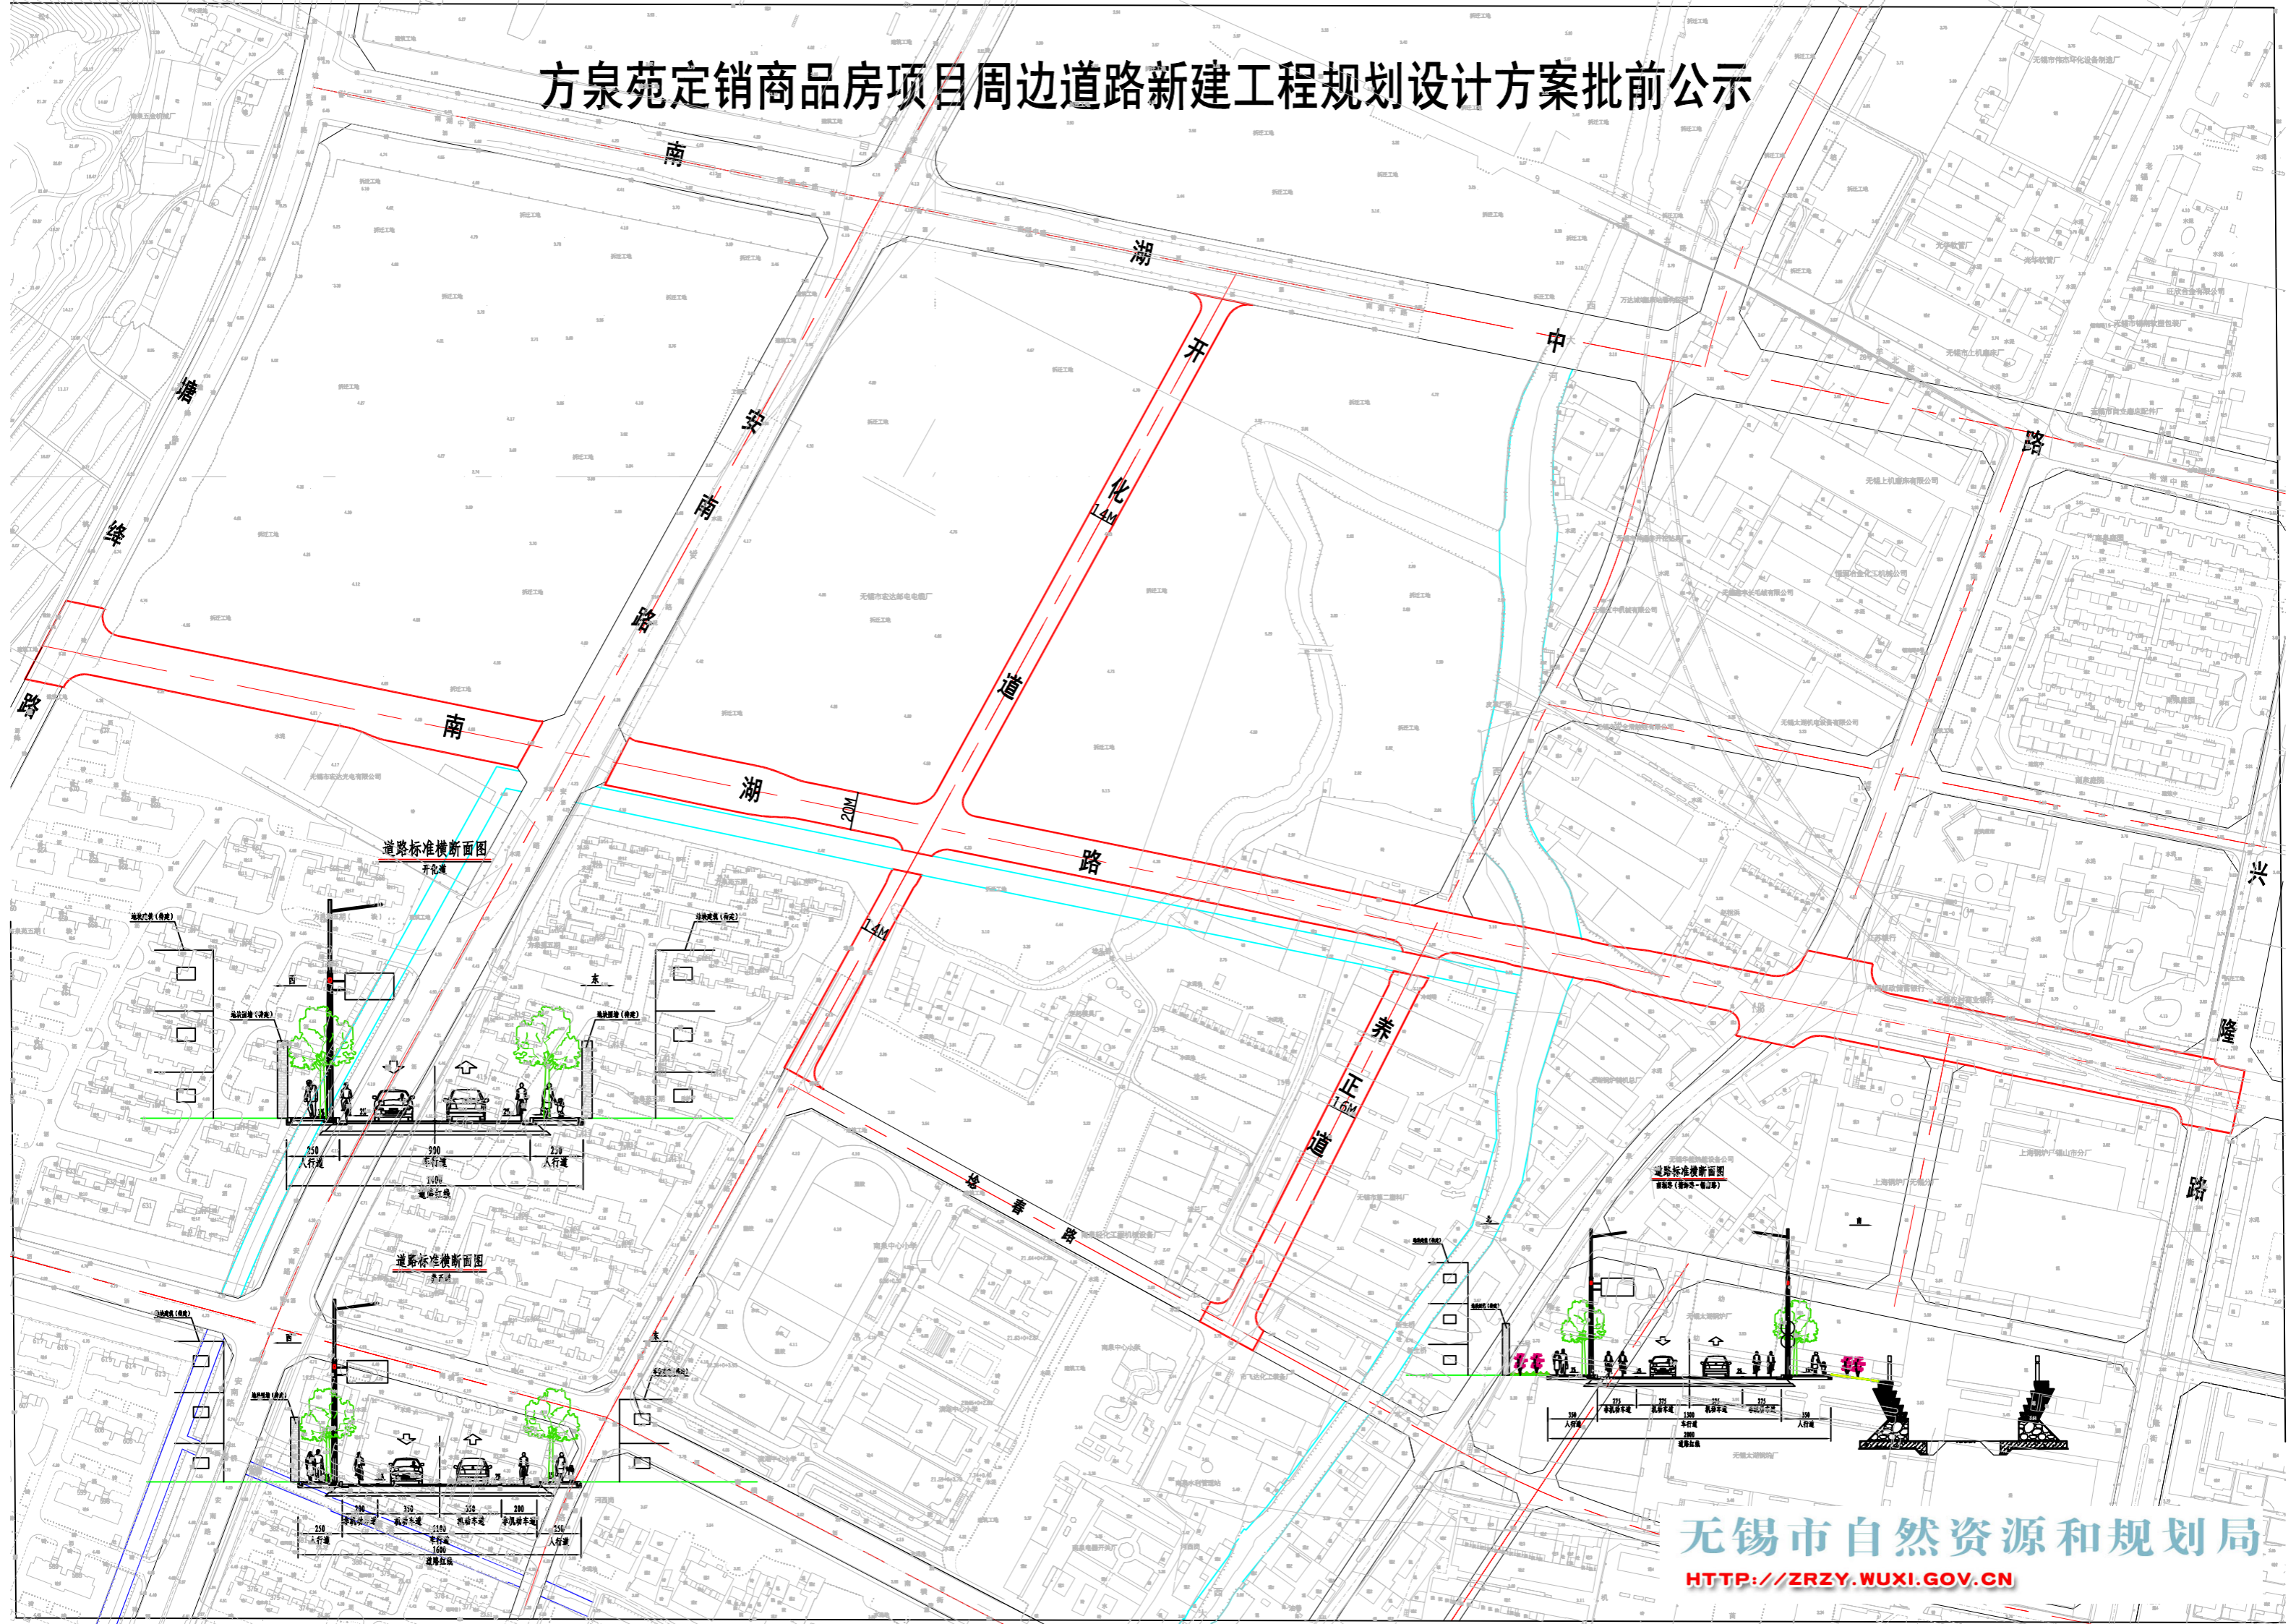

方泉苑定销商品房项目周边道路新建工程规划设计方案批前公示

道路标准横断面图
开口道

道路标准横断面图
封闭式

道路标准横断面图
封闭式(非机动车道)