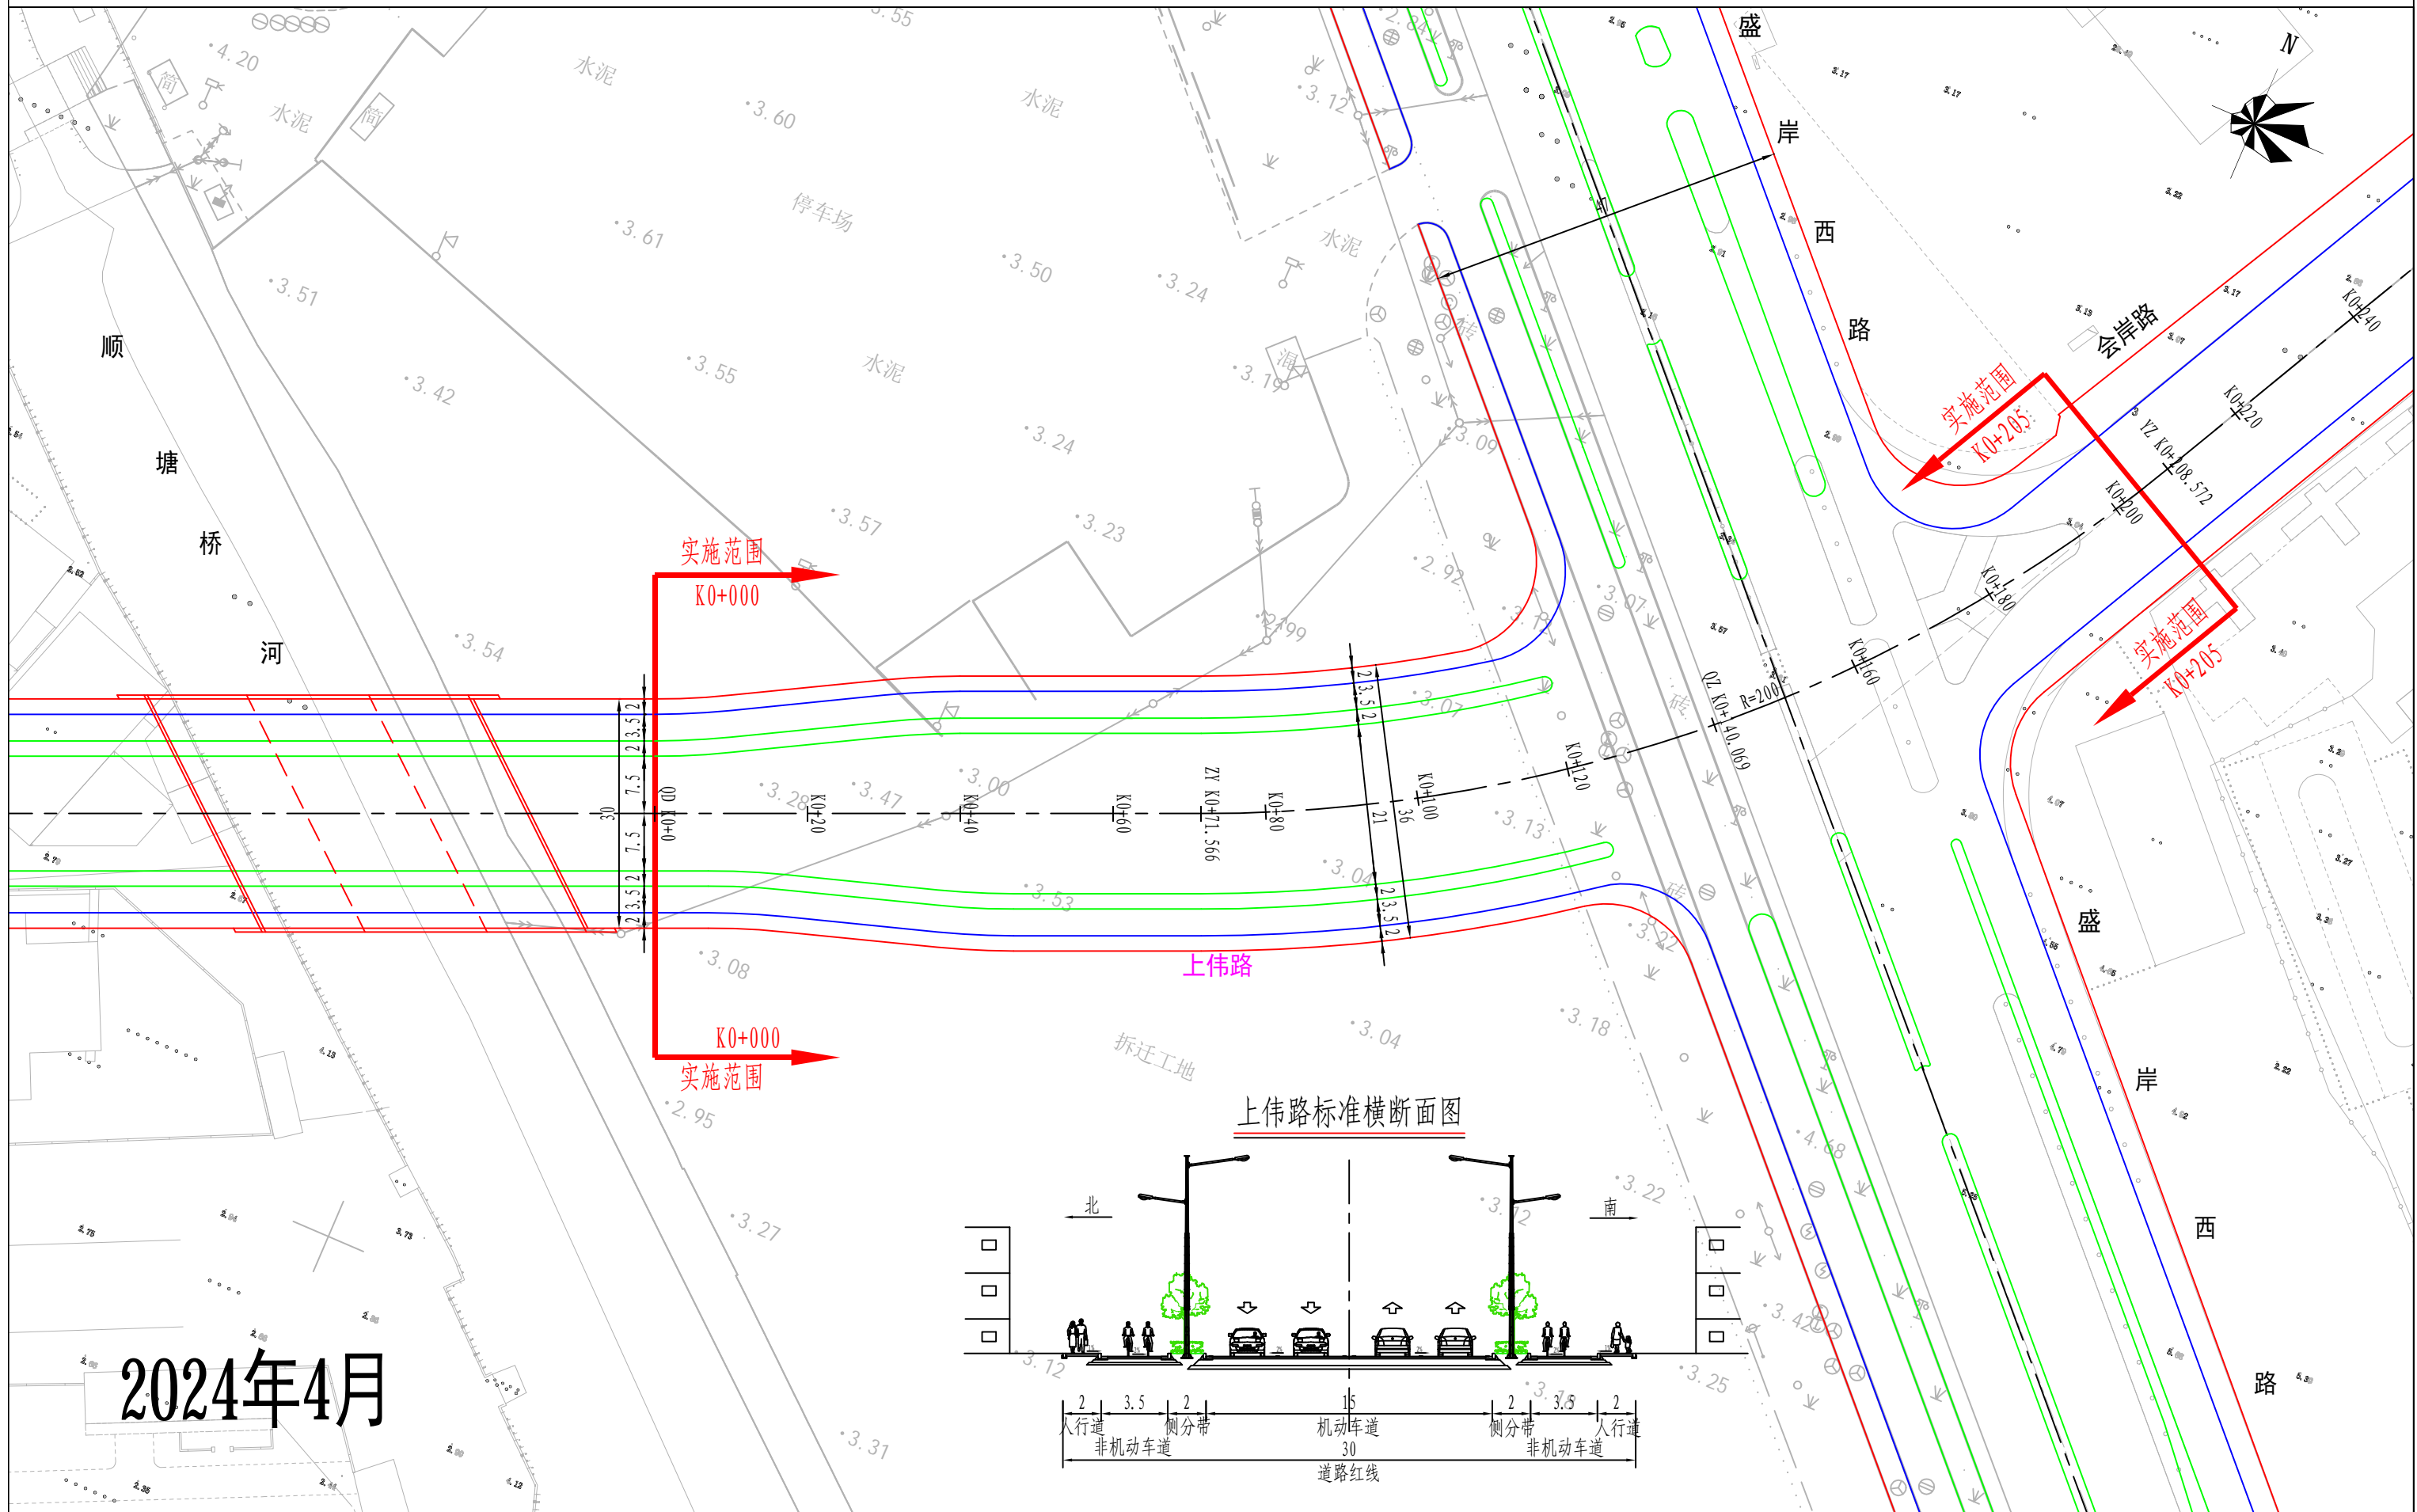

上伟路（顺塘桥河~盛岸西路）新建工程项目方案审查批前公示图

2024年4月